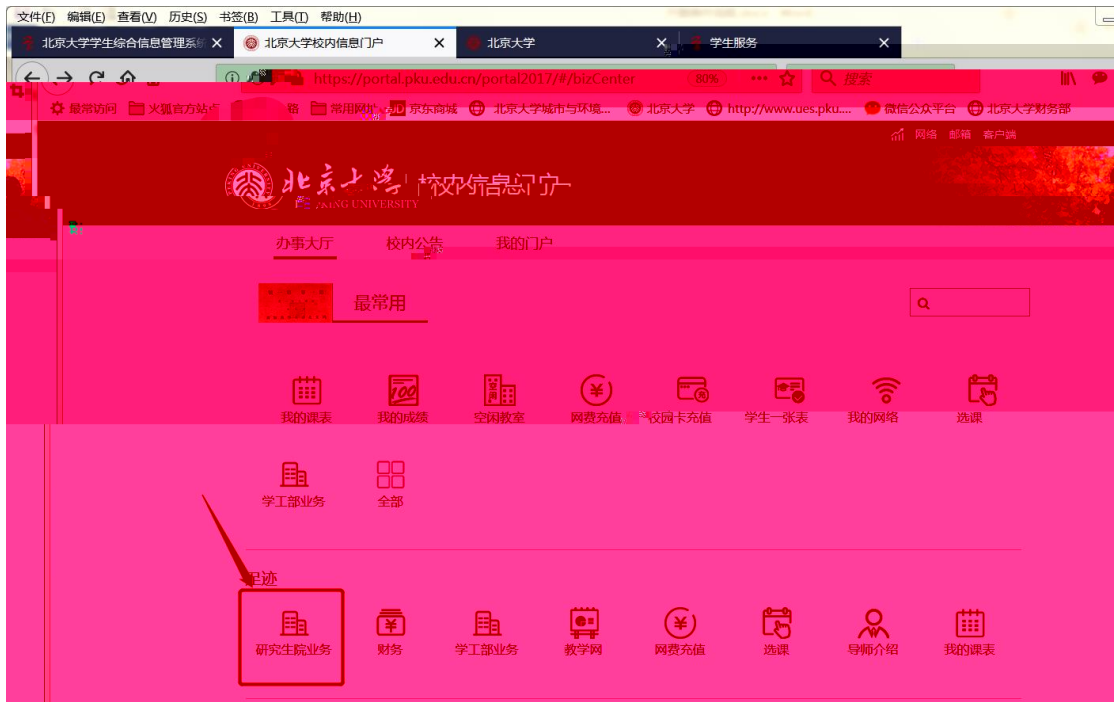

!

”

上

上

早安

课 我的课表 我的成绩 空闲教室 网费充值 校园卡充值 学生一张表 我的网络 选

学工部业务 全部

业 上 上

最热

目前教室 研究生课业务 宿舍 空闲教室 教育网 微博微信 我的课表 选课

个人业务 公用业务 教学业务 学籍业务 档案业务 招生业务 招生业务管理 招生业务管理

个人业务

就业中心业务 学生一张表 选课 我的课表 我的成绩 教学计划 研究生院业务 学工部业务

新组织业务 迎新 离校 组织业务 研究生证书照片 讲座申请 健康档案 档案转递查询

上

主